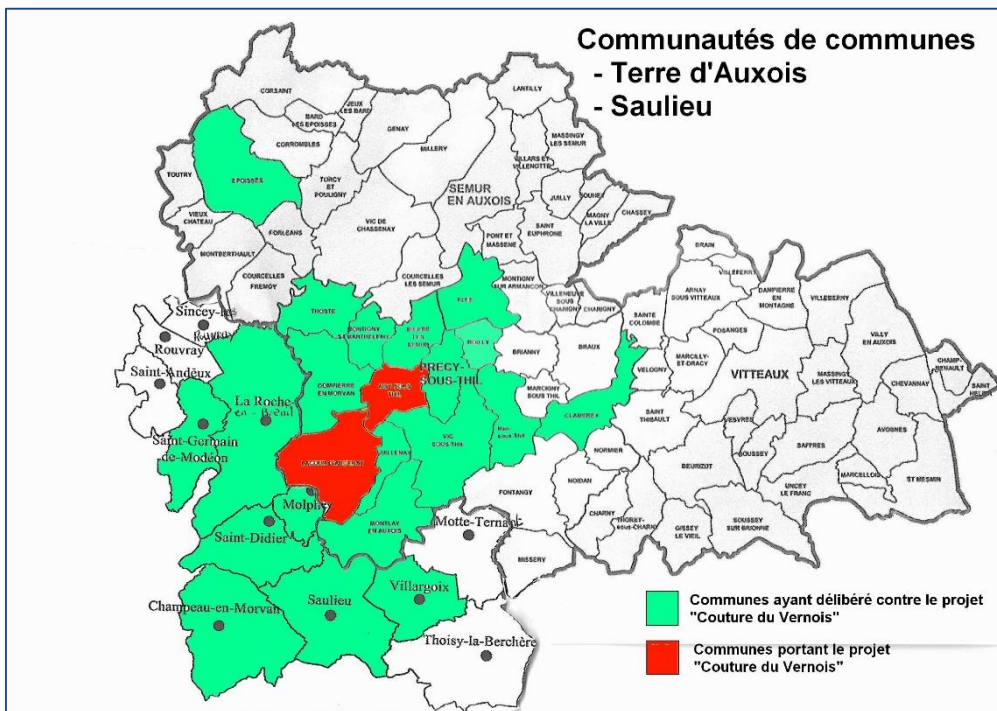

Les communes en vert sur la carte ont délibéré contre l'éolien

Les habitants des communes situées dans un rayon de 6km autour du projet seront invités à donner leur avis lors de l'enquête publique

Ne pas jeter sur la voie publique