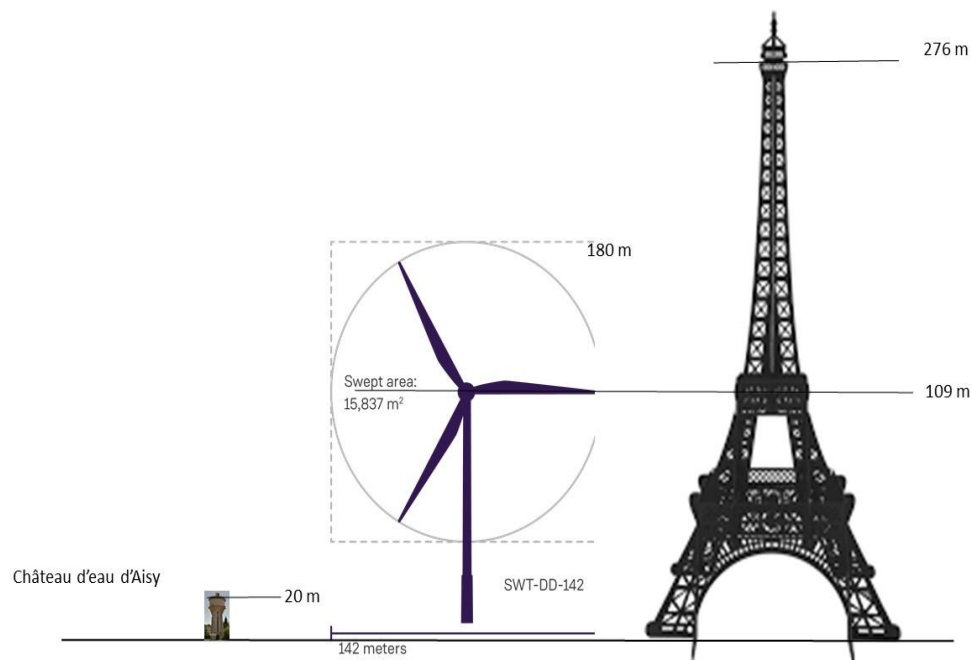

**4 éoliennes de 180 mètres
9 fois la hauteur du château d'eau d'Aisy
2/3 de tour Eiffel**

Visitez notre site internet : <http://www.lacourdesmirages.fr/>

Rejoignez notre association LACOUR DES MIRAGES

4 route de Dompierre en Morvan, 21210 Lacour d'Arcenay