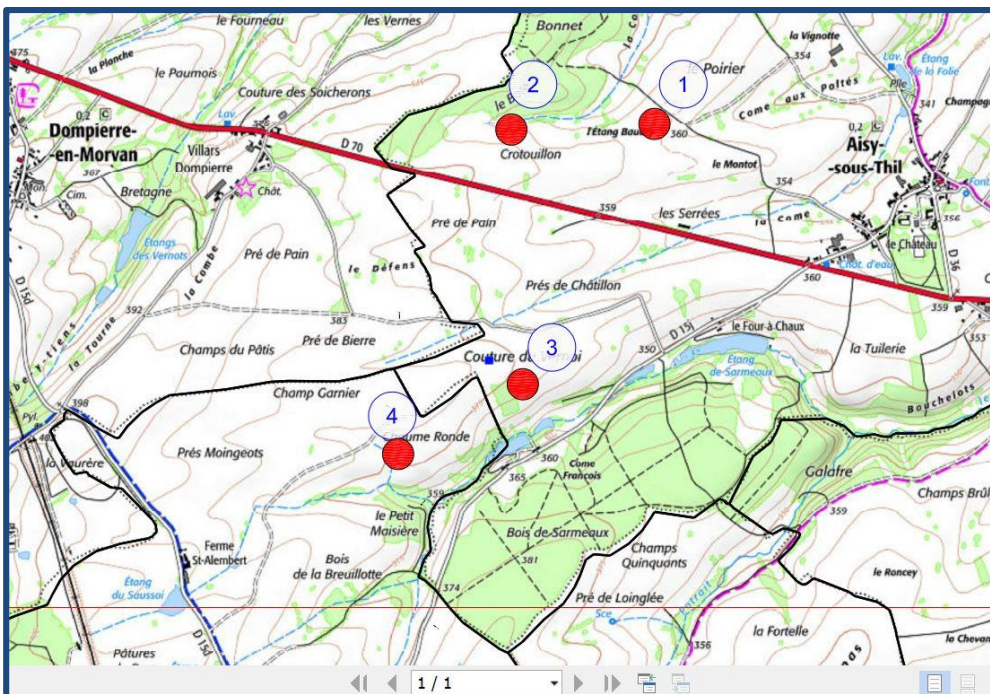

Quatre éoliennes (pour commencer...) 3 à Aisy-sous-Thil, 1 à Lacour d'Arcenay

Eoliennes 1, 2 et 3 à Aisy
Eolienne 4 à Lacour

Le revenu sera dérisoire pour la commune

Bulletin d'inscription à envoyer au siège. Cotisation annuelle 15 €.

Nom : _____ **Prénom :** _____

Adresse mail : _____ **Tel. :** _____

Adresse en Bourgogne : _____

Adresse principale si différente : _____

**4 éoliennes de 180 mètres
9 fois la hauteur du château d'eau d'Aisy
2/3 de tour Eiffel**